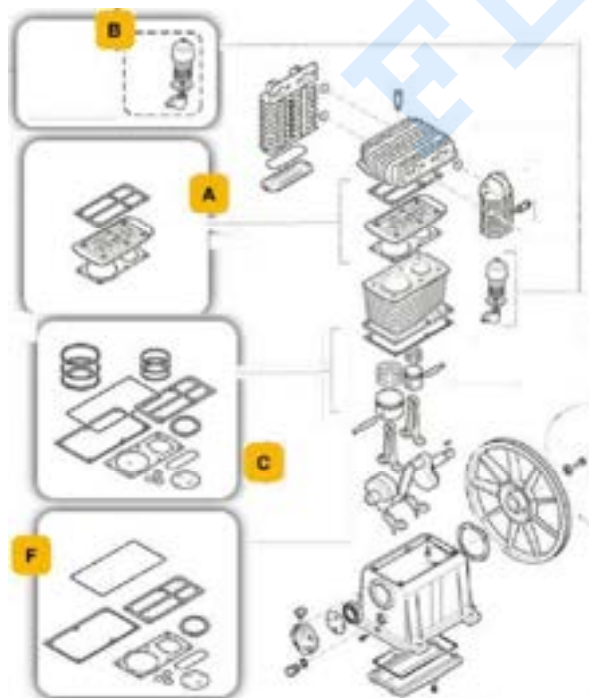

Código	Nombre
CABEZAL NB4	9434A03	KIT A MPK PLACA+ JUNTAS NB4
	9420936	KIT B MPK FILTRO ASPIRACIÓN NB4
	9434C04	KIT C MPK JUNTAS+SEGMENTOS NB4
	9434F03	KIT F MPK JUNTAS CARTÓN NB4
CABEZAL NB5	9434A04	KIT A MPK PLACA+ JUNTAS NB5
	9420936	KIT B MPK FILTRO ASPIRACIÓN NB5
	9434C05	KIT C MPK JUNTAS+SEGMENTOS NB5
	9434F04	KIT F MPK JUNTAS CARTÓN NB5
CABEZAL NB7	9434A27	KIT A MPK PLACA+ JUNTAS NB7
	9420936	KIT B MPK FILTRO ASPIRACIÓN NB7
	9434C06	KIT C MPK JUNTAS+SEGMENTOS NB7
	9434F05	KIT F MPK JUNTAS CARTÓN NB7
CABEZAL NB10	9434A05	KIT A MPK PLACA+ JUNTAS NB10
	9420937	KIT B MPK FILTRO ASPIRACIÓN NB10
	9434C07	KIT C MPK JUNTAS+SEGMENTOS NB10
	9434F06	KIT F MPK JUNTAS CARTÓN NB10