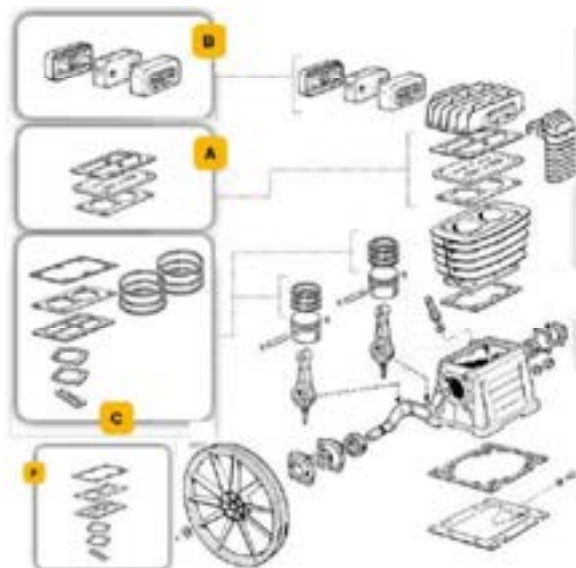

REPUESTO KIT MPK CABEZALES

	Código	Nombre
CABEZAL B2800 / B2800B	9434A06	KIT A MPK PLACA+ JUNTAS B2800
	9428110	KIT B MPK FILTRO ASPIRACIÓN B2800
	9434C09	KIT C MPK JUNTAS+SEGMENTOS B2800
	9434F07	KIT F MPK JUNTAS CARTÓN B2800
CABEZAL B3800 / B3800B	9434A06	KIT A MPK PLACA+ JUNTAS B3800
	9428110	KIT B MPK FILTRO ASPIRACIÓN B3800
	9434C09	KIT C MPK JUNTAS+SEGMENTOS B3800
	9434F07	KIT F MPK JUNTAS CARTÓN B3800